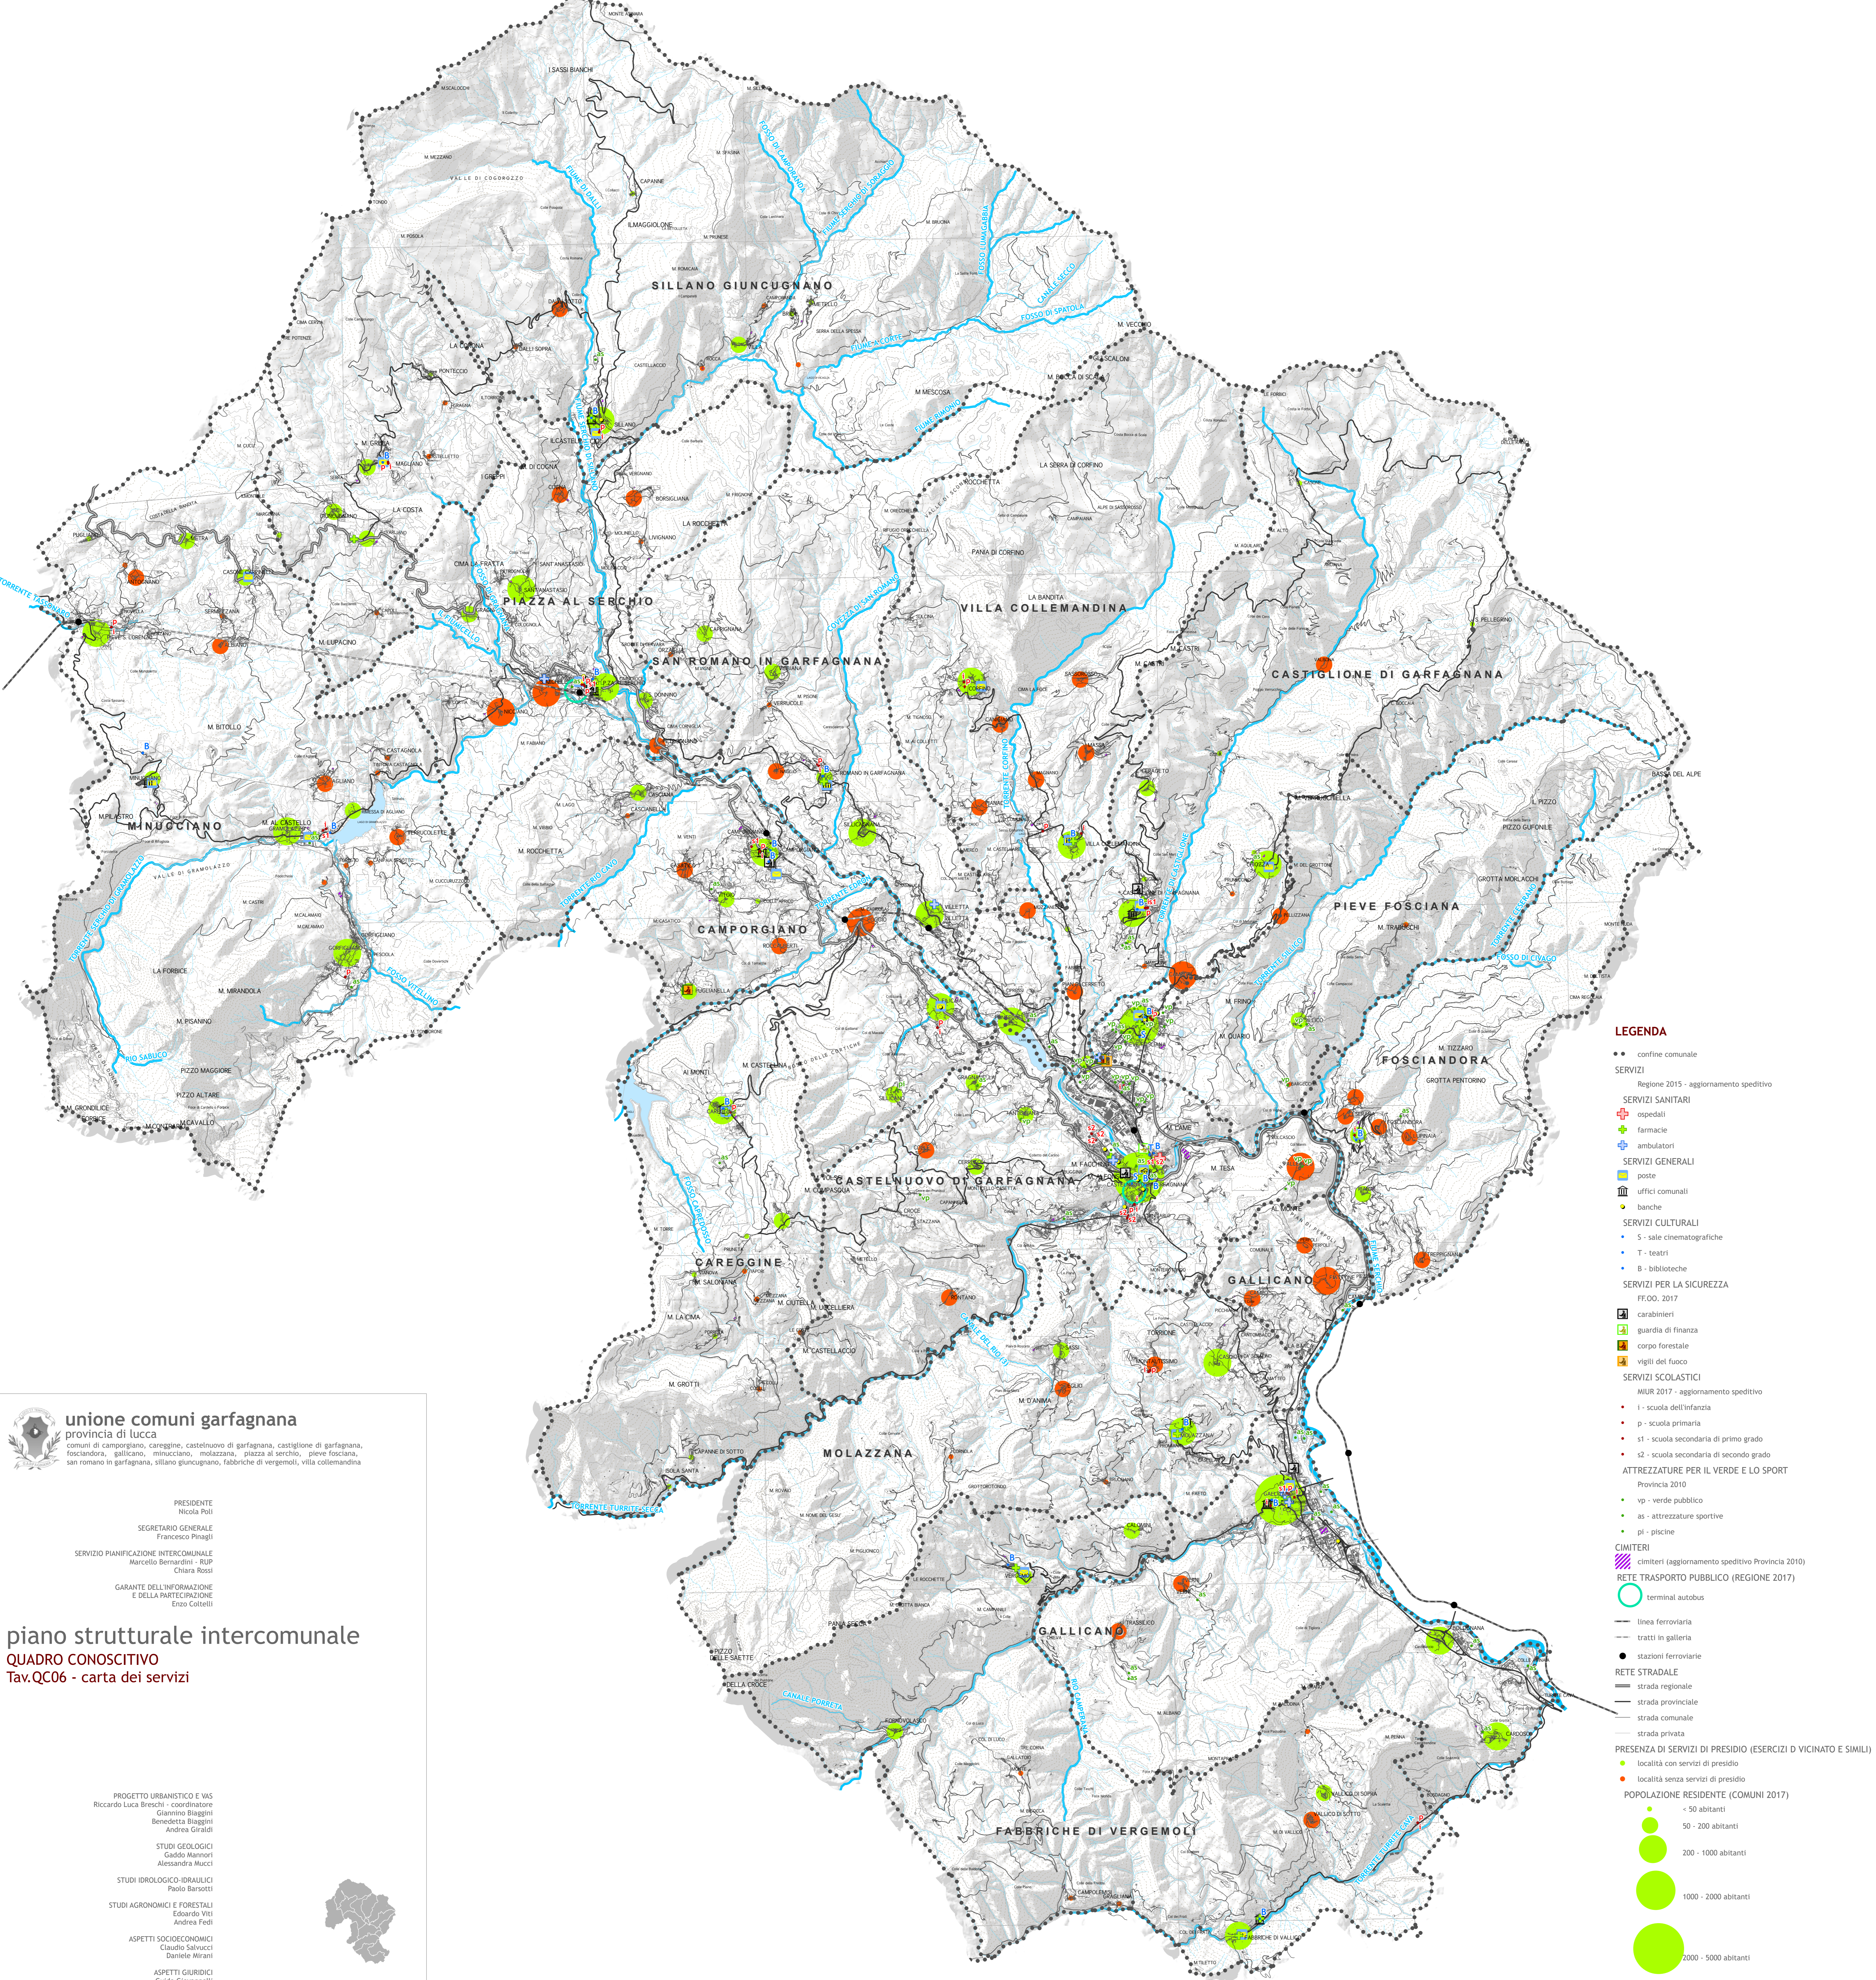

PIAZZA AL SERCHIO
PARTICOLARE SCALA 1:15.000

GALLIGNANO
PARTICOLARE SCALA 1:15.000

1. **LEGENDA**
2. ••• confine comunale
   - **SERVIZI**
   - Regione 2015 - aggiornamento speditivo
   - **SERVIZI SANITARI**
     - ☒ ospedali
     - ☒ farmacie
     - ☒ ambulatori
   - **SERVIZI GENERALI**
     - ☒ poste
     - ☒ uffici comunali
     - ☒ banche
   - **SERVIZI CULTURALI**
     - S - sale cinematografiche
     - T - teatri
     - B - biblioteche
   - **SERVIZI PER LA SICUREZZA**
   - FF.OO. 2017
     - ☒ carabinieri
     - ☒ guardia di finanza
     - ☒ corpo forestale
     - ☒ vigili del fuoco
   - **SERVIZI SCOLASTICI**
   - MUR 2017 - aggiornamento speditivo
     - I - scuola dell'infanzia
     - P - scuola primaria
     - S1 - scuola secondaria di primo grado
     - S2 - scuola secondaria di secondo grado
   - **ATTREZZATURE PER IL VERDE E LO SPORT**
   - Provincia 2010
     - VP - verde pubblico
     - AS - attrezzature sportive
     - PI - piscine
   - **CIMITERI**
   - ☒ cimiteri (aggiornamento speditivo Provincia 2010)
   - **RETE TRASPORTO PUBBLICO (REGIONE 2017)**
   - ☒ terminali autobus
   - linea ferroviaria
   - tratti in galleria
   - stazioni ferroviarie
   - **RETE STRADALI**
   - strada regionale
   - strada provinciale
   - strada comunale
   - strada privata
3. **PRESENZA DI SERVIZI DI PRESIDIO (ESERCIZI D VICINATO E SIMILI)**
4. località con servizi di presidio
   - località senza servizi di presidio
5. **POPOLAZIONE RESIDENTE (COMUNI 2017)**
6. < 50 abitanti
   - 50 - 200 abitanti
   - 200 - 1000 abitanti
   - 1000 - 2000 abitanti
   - 2000 - 5000 abitanti

unione comuni garfagnana
provincia di luca
comuni di camporgiano, careggine, castelnuovo di garfagnana, castiglione di garfagnana, foscianodora, gallignano, mitezzano, molazzana, piazza al serchio, pieve fosciana, san romano in garfagnana, sillano giuncugnano, fabbriche di vergemoli, villa collemandina

PRESIDENTE
Nicola Poli

SEGRETARIO GENERALE
Francesco Pinagli

SERVIZIO PIANIFICAZIONE INTERCOMUNALE
Marcello Bernasconi - RUP
Chiara Rossi

GARANTE DELL'INFORMAZIONE
E DELLA PARTECIPAZIONE
Enio Colletti

piano strutturale intercomunale
QUADRO CONOSCITIVO
Tav.QC06 - carta dei servizi

PROGETTO URBANISTICO E VAS
Riccardo Luca Breschi - coordinatore
Giuseppe Blagotti
Benedetta Biagini
Andrea Giraldi

STUDI GEOLOGICI
Gaudio Manoni
Alessandra Mucci

STUDI IDROLOGICI-IBRAULICI
Paolo Barottoli

STUDI AGRONOMICI E FORESTALI
Eduardo Viti
Andrea Fedri

ASPETTI SOCIOECONOMICI
Claudio Salvucci
Daniele Mirani

ASPETTI GIURIDICI
Guido Giovannelli

Scala 1:35.000