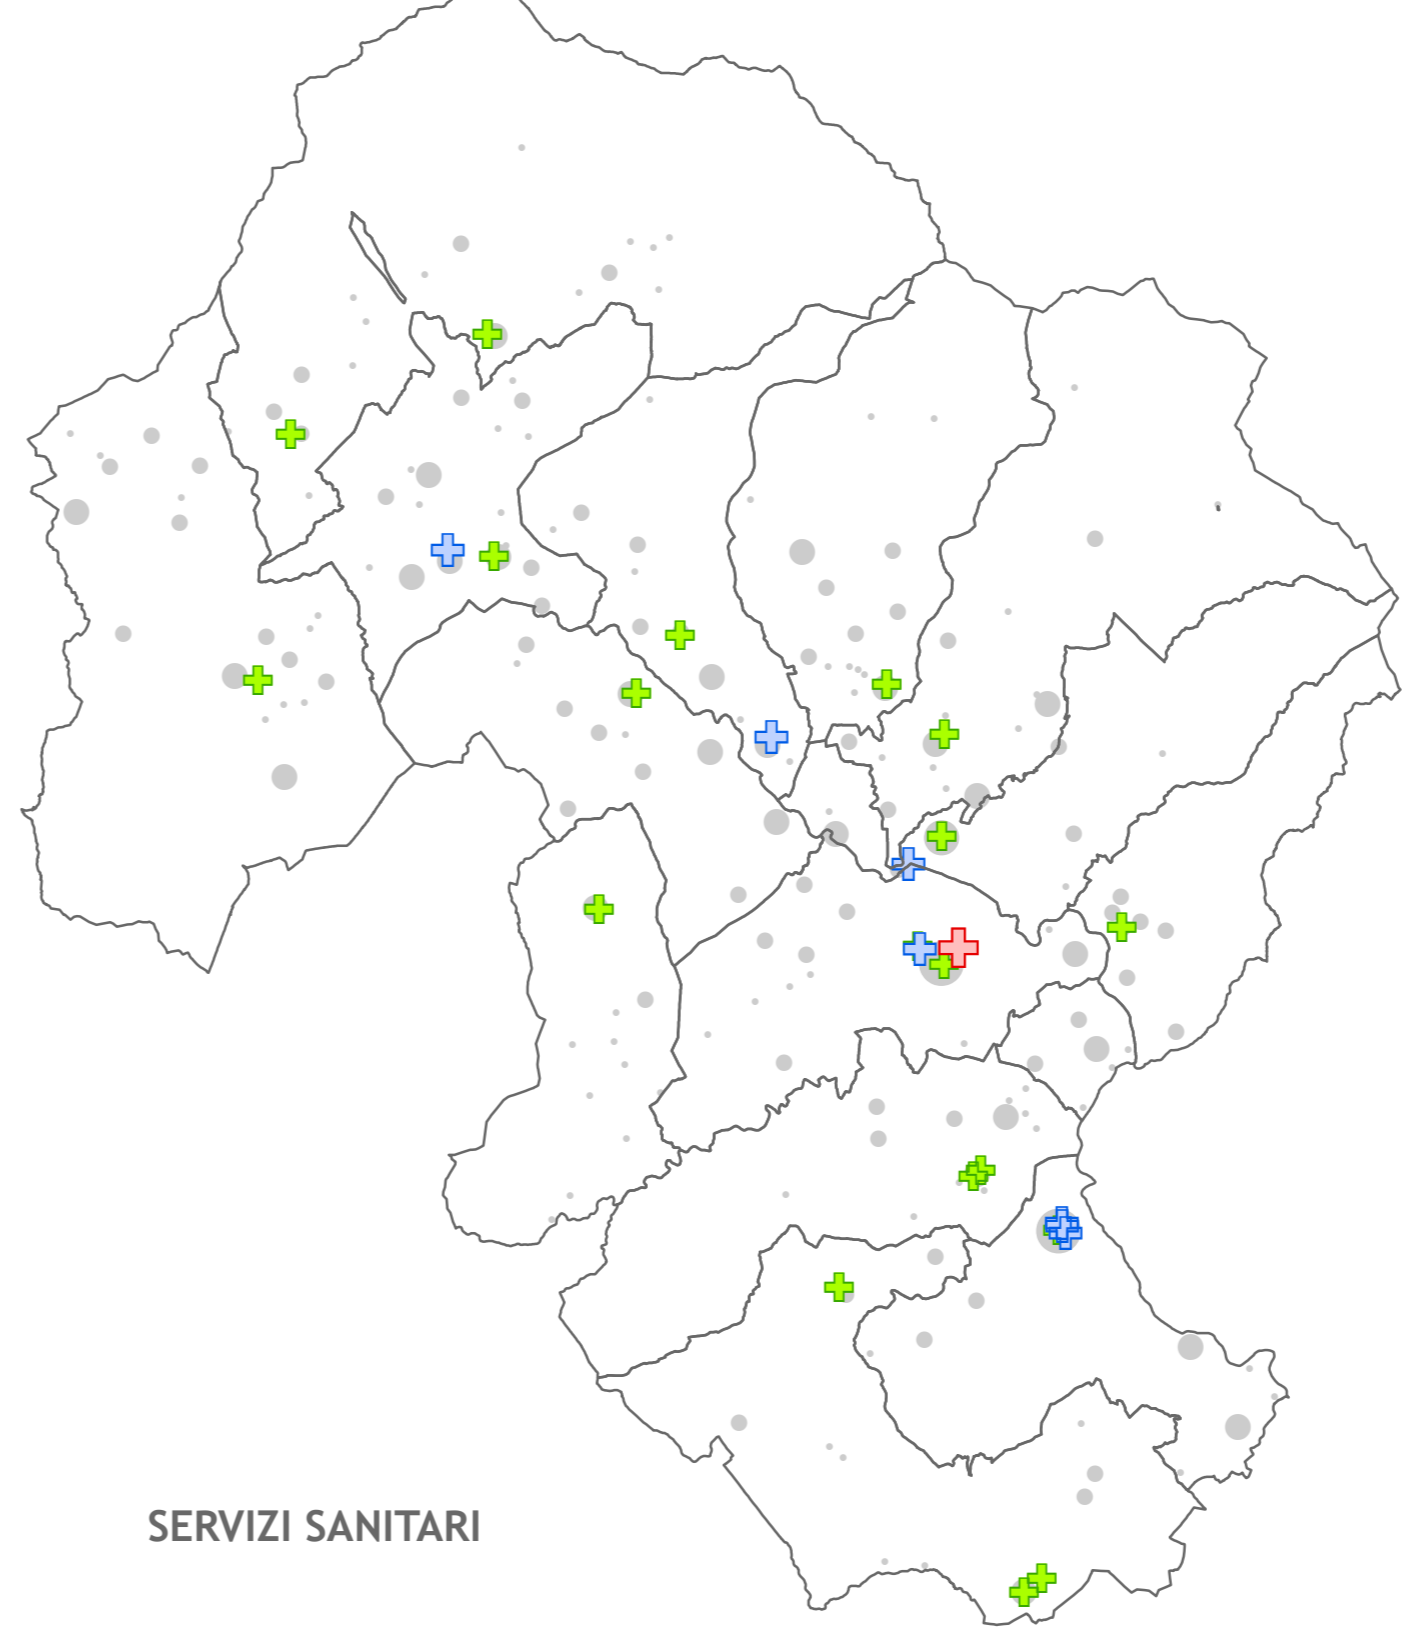

1. **LEGENDA**
2. ••• confine comunale
   - **SERVIZI**
   - Regione 2015 - aggiornamento speditivo
   - **SERVIZI SANITARI**
     - ☒ ospedali
     - ☒ farmacie
     - ☒ ambulatori
   - **SERVIZI GENERALI**
     - ☒ poste
     - ☒ uffici comunali
     - ☒ banche
   - **SERVIZI CULTURALI**
     - S - sale cinematografiche
     - T - teatri
     - B - biblioteche
   - **SERVIZI PER LA SICUREZZA**
   - FF.OO. 2017
     - ☒ carabinieri
     - ☒ guardia di finanza
     - ☒ corpo forestale
     - ☒ vigili del fuoco
   - **SERVIZI SCOLASTICI**
   - MUR 2017 - aggiornamento speditivo
     - I - scuola dell'infanzia
     - P - scuola primaria
     - S1 - scuola secondaria di primo grado
     - S2 - scuola secondaria di secondo grado
   - **ATTREZZATURE PER IL VERDE E LO SPORT**
   - Provincia 2010
     - VP - verde pubblico
     - AS - attrezzature sportive
     - PI - piscine
   - **CIMITERI**
   - ☒ cimiteri (aggiornamento speditivo Provincia 2010)
   - **RETE TRASPORTO PUBBLICO (REGIONE 2017)**
   - ☒ terminali autobus
   - linea ferroviaria
   - tratti in galleria
   - stazioni ferroviarie
   - **RETE STRADALI**
   - strada regionale
   - strada provinciale
   - strada comunale
   - strada privata
3. **PRESENZA DI SERVIZI DI PRESIDIO (ESERCIZI D VICINATO E SIMILI)**
4. località con servizi di presidio
   - località senza servizi di presidio
5. **POPOLAZIONE RESIDENTE (COMUNI 2017)**
6. < 50 abitanti
   - 50 - 200 abitanti
   - 200 - 1000 abitanti
   - 1000 - 2000 abitanti
   - 2000 - 5000 abitanti

unione comuni garfagnana
provincia di luca
comuni di camporgiano, careggine, castelnuovo di garfagnana, castiglione di garfagnana, foscianodora, gallignano, mitezzano, molazzana, piazza al serchio, pieve fosciana, san romano in garfagnana, sillano giuncugnano, fabbriche di vergemoli, villa collemandina

PRESIDENTE
Nicola Poli

SEGRETARIO GENERALE
Francesco Pinagli

SERVIZIO PIANIFICAZIONE INTERCOMUNALE
Marcello Bernasconi - RUP
Chiara Rossi

GARANTE DELL'INFORMAZIONE
E DELLA PARTECIPAZIONE
Enio Colletti