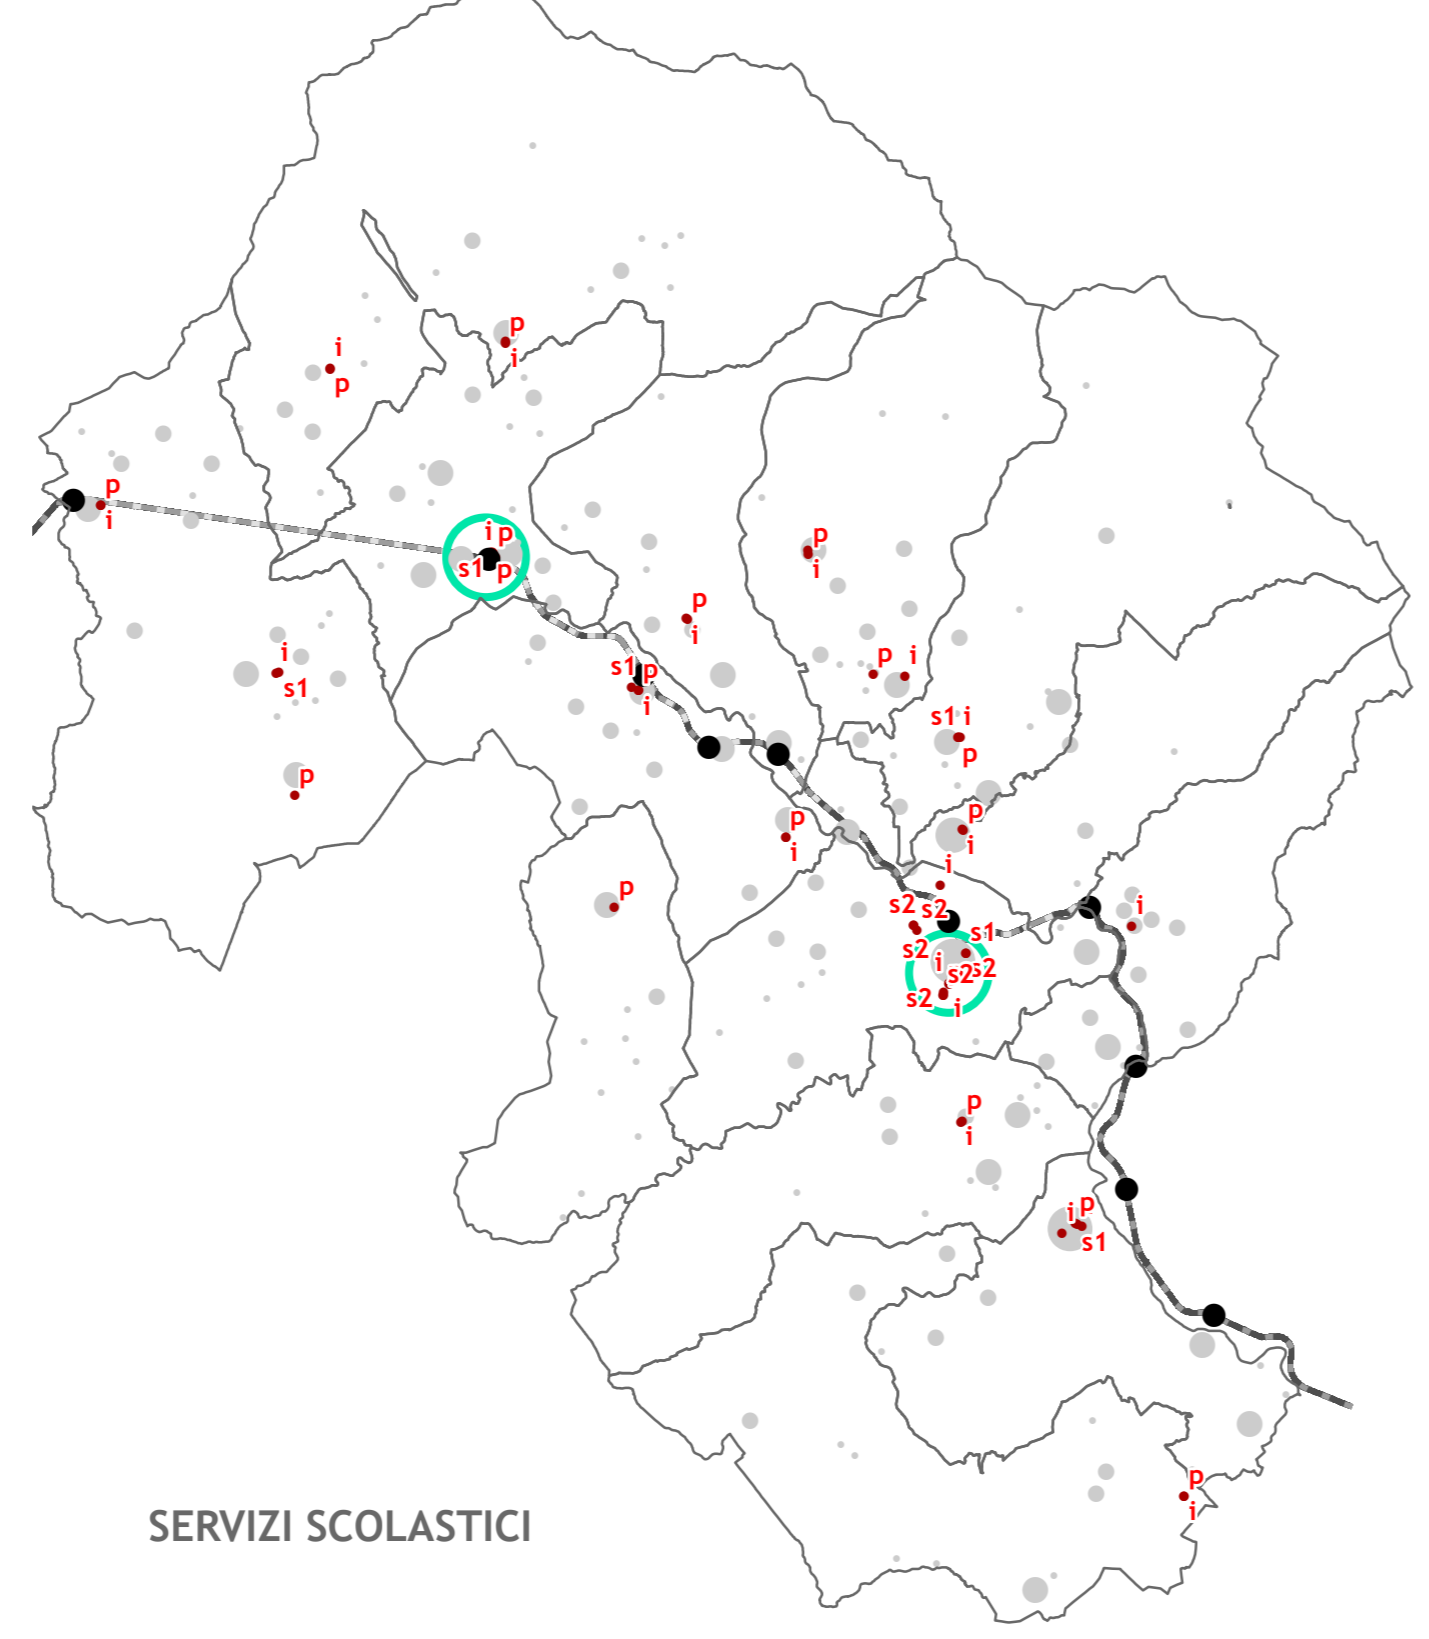

1. **LEGENDA**
2. ••• confine comunale
   - **SERVIZI**
   - Regione 2015 - aggiornamento speditivo
   - **SERVIZI SANITARI**
     - ☒ ospedali
     - ☒ farmacie
     - ☒ ambulatori
   - **SERVIZI GENERALI**
     - ☒ poste
     - ☒ uffici comunali
     - ☒ banche
   - **SERVIZI CULTURALI**
     - S - sale cinematografiche
     - T - teatri
     - B - biblioteche
   - **SERVIZI PER LA SICUREZZA**
   - FF.OO. 2017
     - ☒ carabinieri
     - ☒ guardia di finanza
     - ☒ corpo forestale
     - ☒ vigili del fuoco
   - **SERVIZI SCOLASTICI**
   - MUR 2017 - aggiornamento speditivo
     - I - scuola dell'infanzia
     - P - scuola primaria
     - S1 - scuola secondaria di primo grado
     - S2 - scuola secondaria di secondo grado
   - **ATTREZZATURE PER IL VERDE E LO SPORT**
   - Provincia 2010
     - VP - verde pubblico
     - AS - attrezzature sportive
     - PI - piscine
   - **CIMITERI**
   - ☒ cimiteri (aggiornamento speditivo Provincia 2010)
   - **RETE TRASPORTO PUBBLICO (REGIONE 2017)**
   - ☒ terminali autobus
   - linea ferroviaria
   - tratti in galleria
   - stazioni ferroviarie
   - **RETE STRADALI**
   - strada regionale
   - strada provinciale
   - strada comunale
   - strada privata
3. **PRESENZA DI SERVIZI DI PRESIDIO (ESERCIZI D VICINATO E SIMILI)**
4. località con servizi di presidio
   - località senza servizi di presidio
5. **POPOLAZIONE RESIDENTE (COMUNI 2017)**
6. < 50 abitanti
   - 50 - 200 abitanti
   - 200 - 1000 abitanti
   - 1000 - 2000 abitanti
   - 2000 - 5000 abitanti

unione comuni garfagnana
provincia di luca
comuni di camporgiano, careggine, castelnuovo di garfagnana, castiglione di garfagnana, foscianodora, gallignano, mitezzano, molazzana, piazza al serchio, pieve fosciana, san romano in garfagnana, sillano giuncugnano, fabbriche di vergemoli, villa collemandina

PRESIDENTE
Nicola Poli

SEGRETARIO GENERALE
Francesco Pinagli

SERVIZIO PIANIFICAZIONE INTERCOMUNALE
Marcello Bernasconi - RUP
Chiara Rossi

GARANTE DELL'INFORMAZIONE
E DELLA PARTECIPAZIONE
Enio Colletti