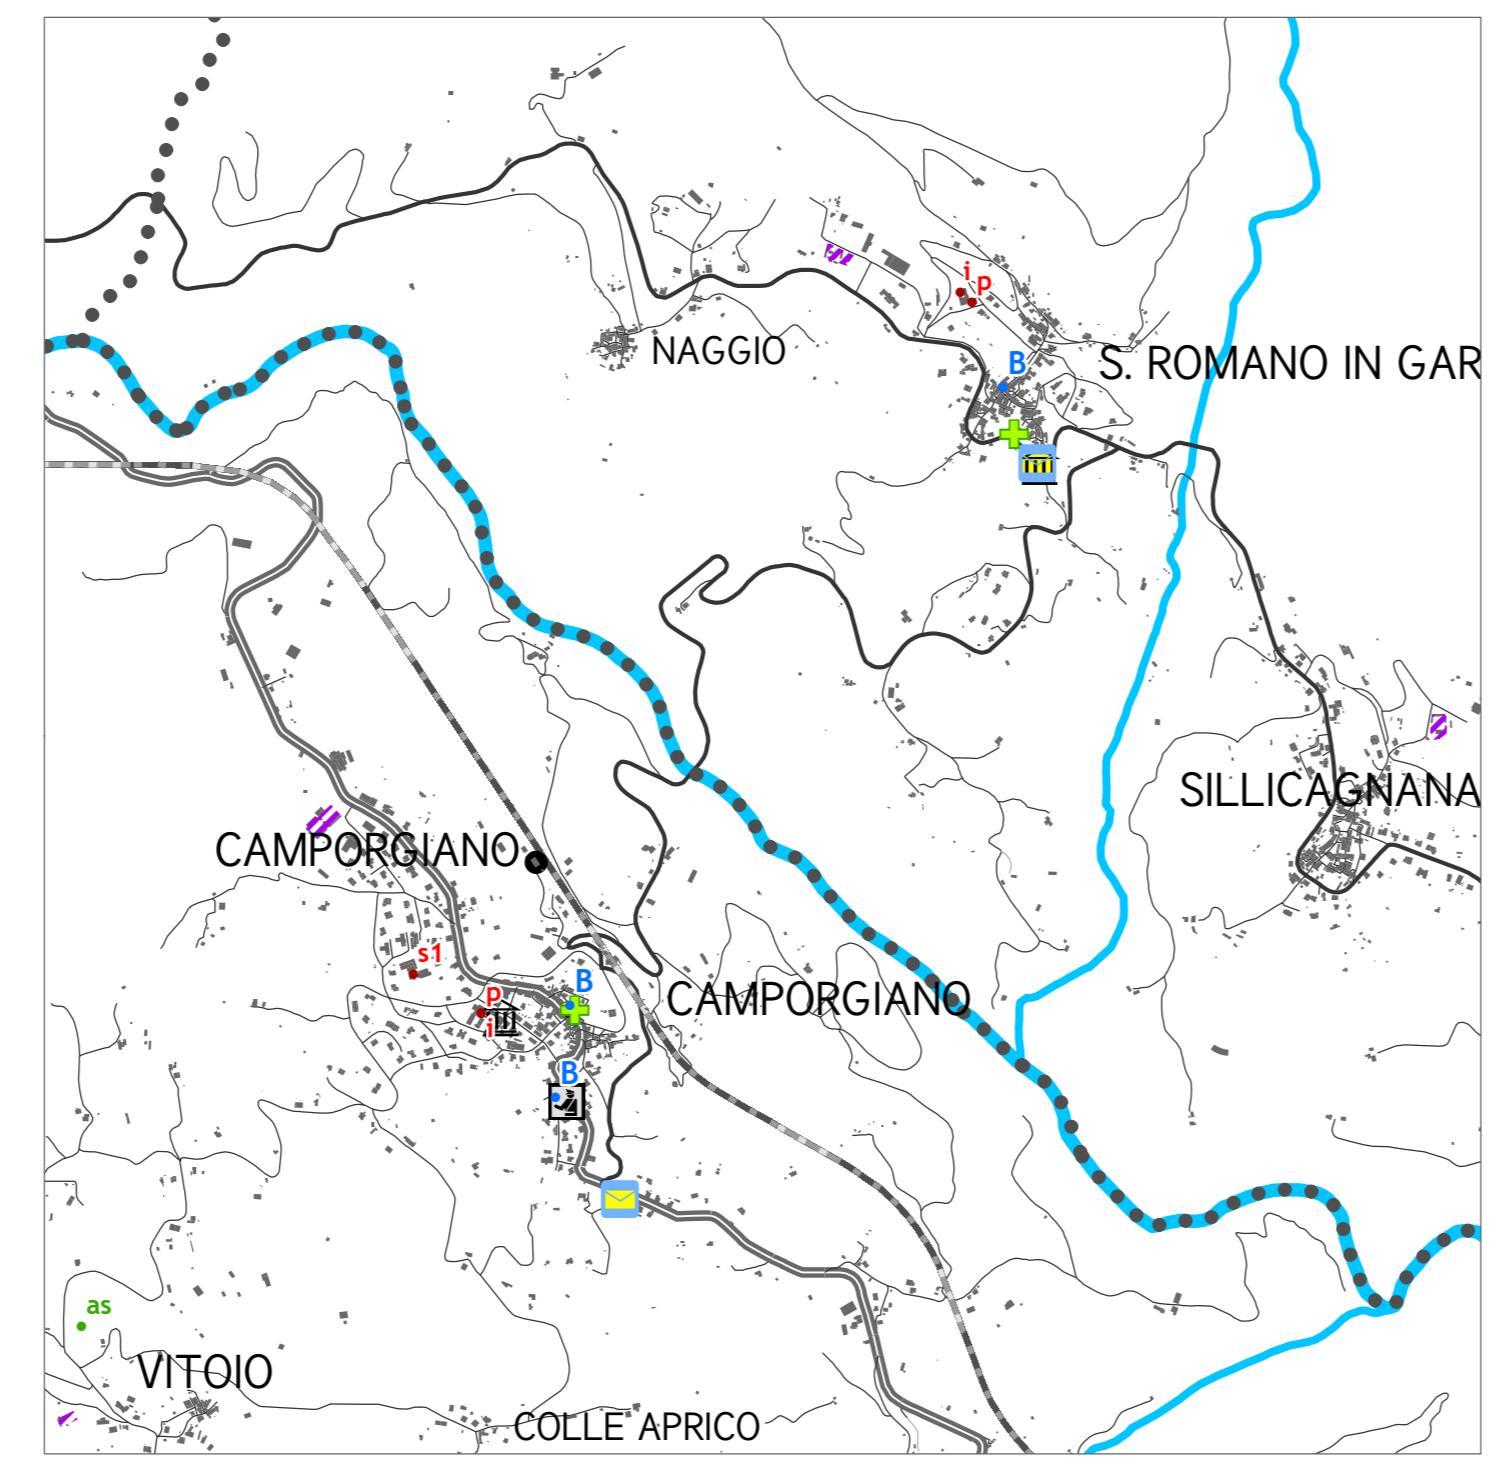

SERVIZI SCOLASTICI