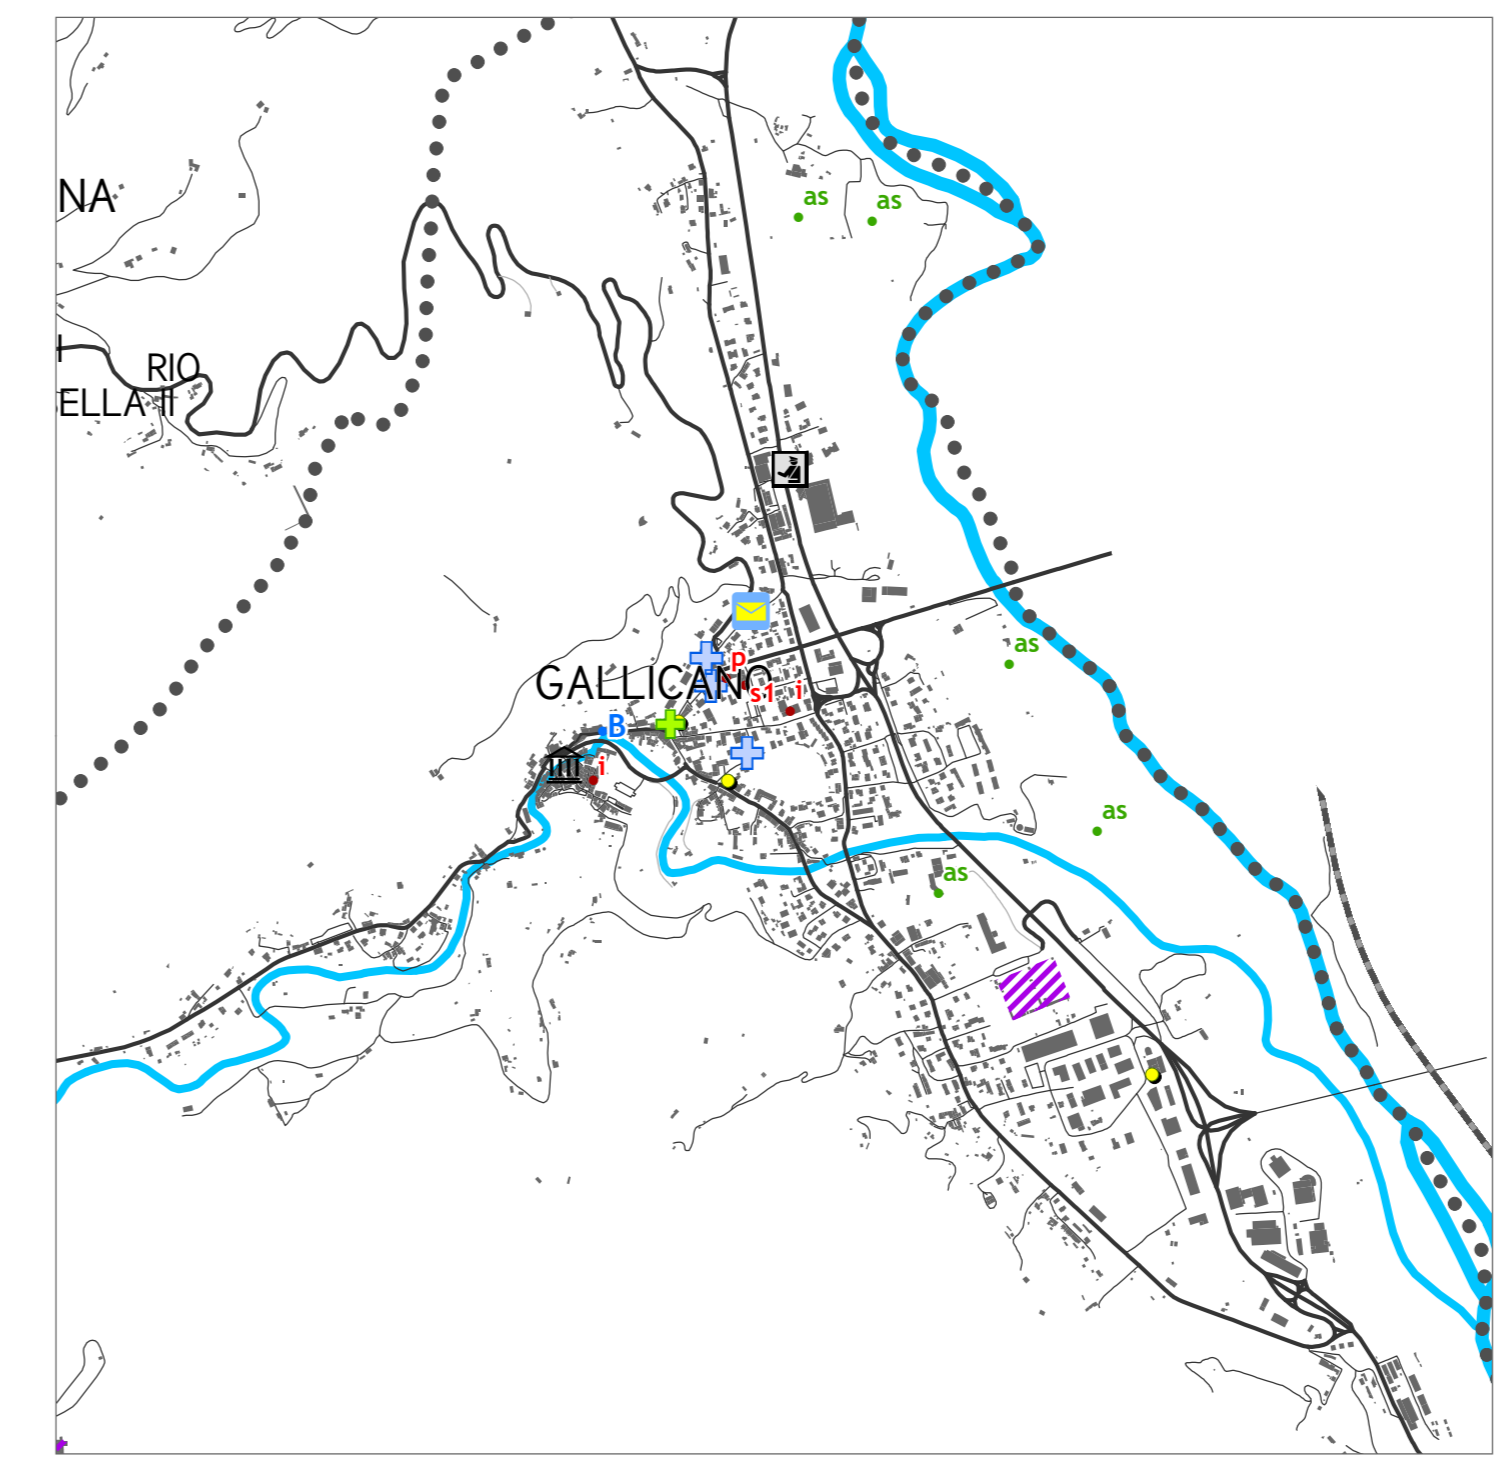

SERVIZI SANITARI

GALLIGNANO
PARTICOLARE SCALA 1:15.000