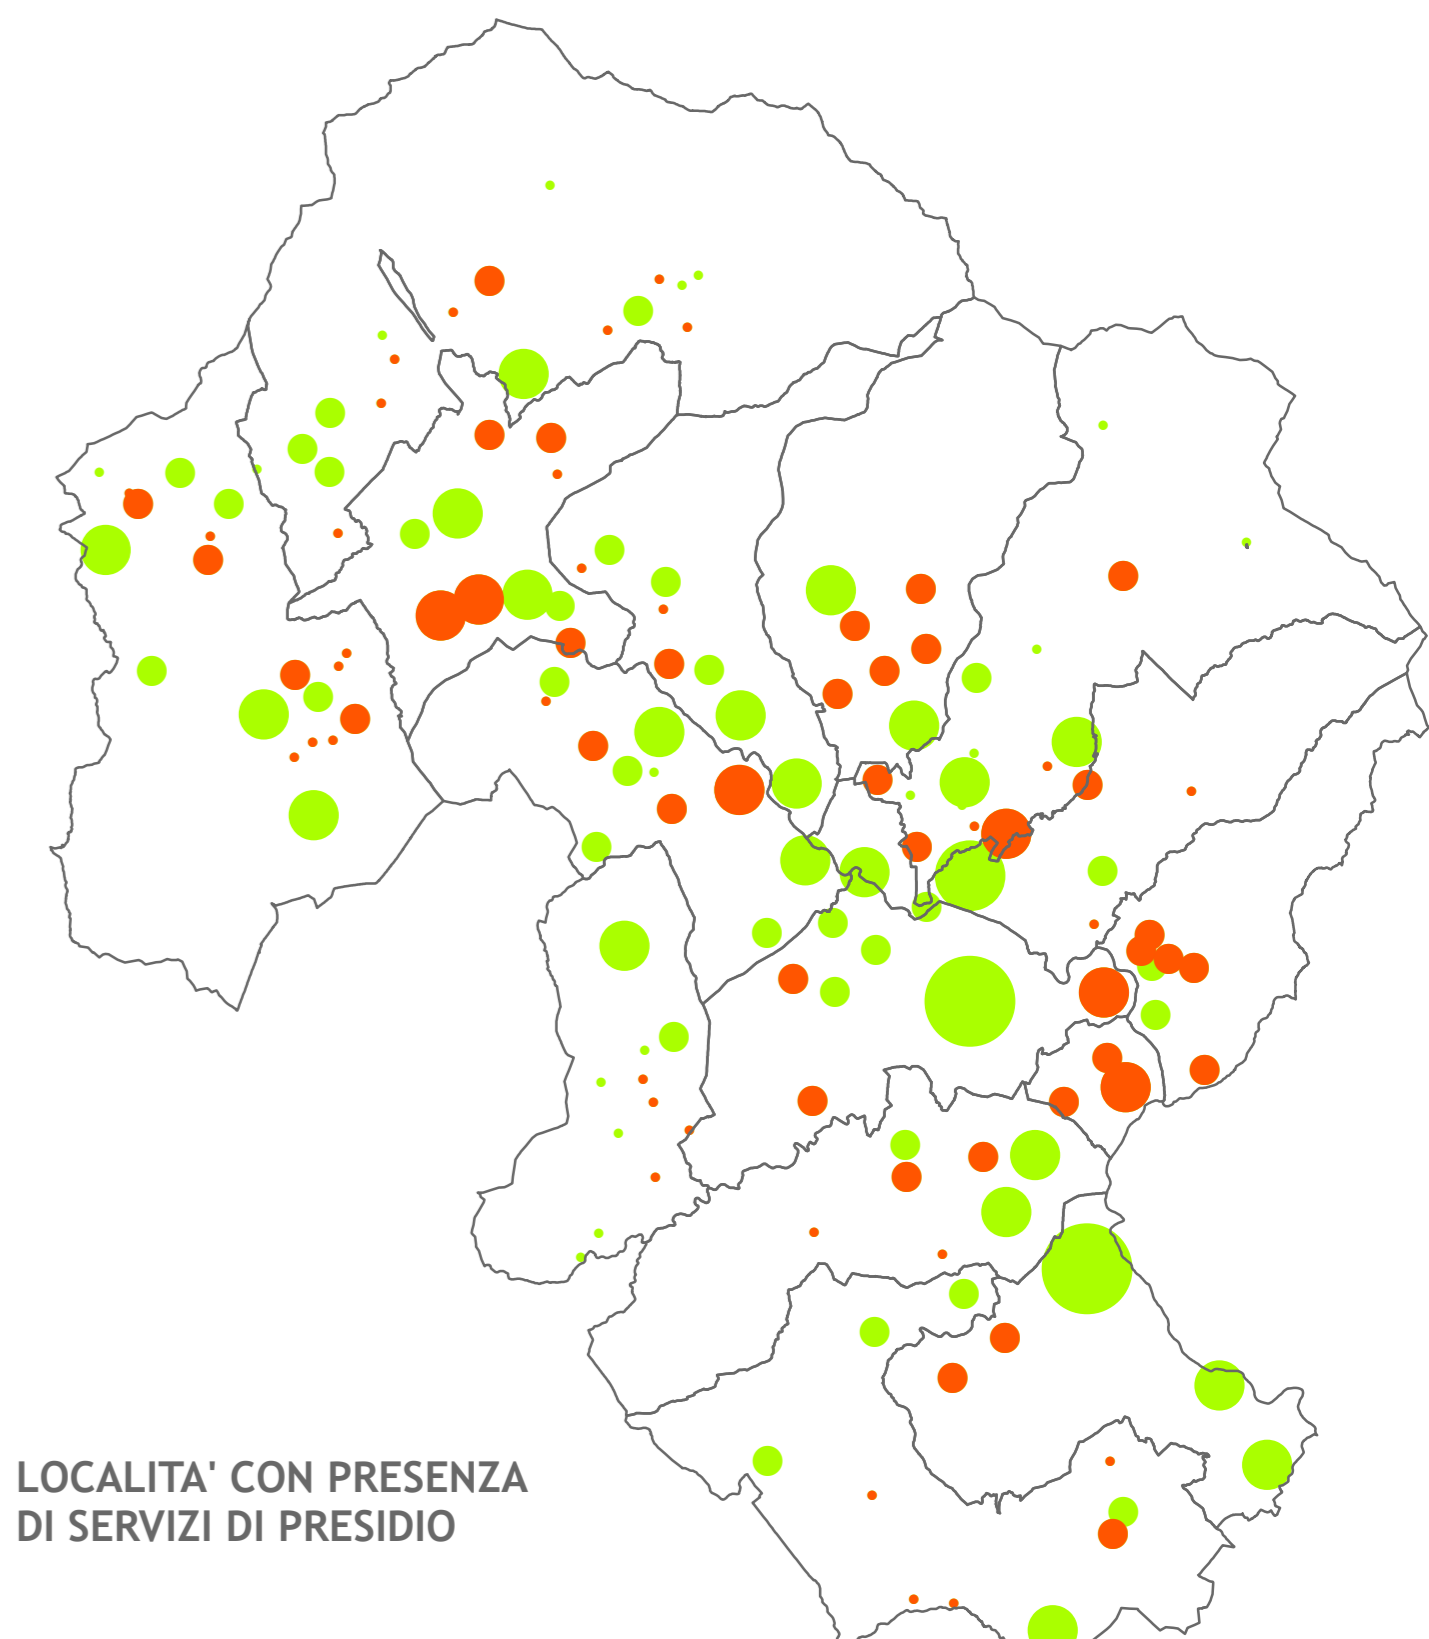

1. **LEGENDA**
2. ••• confine comunale
   - **SERVIZI**
   - Regione 2015 - aggiornamento speditivo
   - **SERVIZI SANITARI**
     - ☒ ospedali
     - ☒ farmacie
     - ☒ ambulatori
   - **SERVIZI GENERALI**
     - ☒ poste
     - ☒ uffici comunali
     - ☒ banche
   - **SERVIZI CULTURALI**
     - S - sale cinematografiche
     - T - teatri
     - B - biblioteche
   - **SERVIZI PER LA SICUREZZA**
   - FF.OO. 2017
     - ☒ carabinieri
     - ☒ guardia di finanza
     - ☒ corpo forestale
     - ☒ vigili del fuoco
   - **SERVIZI SCOLASTICI**
   - MUR 2017 - aggiornamento speditivo
     - I - scuola dell'infanzia
     - P - scuola primaria
     - S1 - scuola secondaria di primo grado
     - S2 - scuola secondaria di secondo grado
   - **ATTREZZATURE PER IL VERDE E LO SPORT**
   - Provincia 2010
     - VP - verde pubblico
     - AS - attrezzature sportive
     - PI - piscine
   - **CIMITERI**
   - ☒ cimiteri (aggiornamento speditivo Provincia 2010)
   - **RETE TRASPORTO PUBBLICO (REGIONE 2017)**
   - ☒ terminali autobus
   - linea ferroviaria
   - tratti in galleria
   - stazioni ferroviarie
   - **RETE STRADALI**
   - strada regionale
   - strada provinciale
   - strada comunale
   - strada privata
3. **PRESENZA DI SERVIZI DI PRESIDIO (ESERCIZI D VICINATO E SIMILI)**
4. località con servizi di presidio
   - località senza servizi di presidio
5. **POPOLAZIONE RESIDENTE (COMUNI 2017)**
6. < 50 abitanti
   - 50 - 200 abitanti
   - 200 - 1000 abitanti
   - 1000 - 2000 abitanti
   - 2000 - 5000 abitanti

unione comuni garfagnana
provincia di luca
comuni di camporgiano, careggine, castelnuovo di garfagnana, castiglione di garfagnana, foscianodora, gallignano, mitezzano, molazzana, piazza al serchio, pieve fosciana, san romano in garfagnana, sillano giuncugnano, fabbriche di vergemoli, villa collemandina

PRESIDENTE
Nicola Poli

SEGRETARIO GENERALE
Francesco Pinagli

SERVIZIO PIANIFICAZIONE INTERCOMUNALE
Marcello Bernasconi - RUP
Chiara Rossi

GARANTE DELL'INFORMAZIONE
E DELLA PARTECIPAZIONE
Enio Colletti