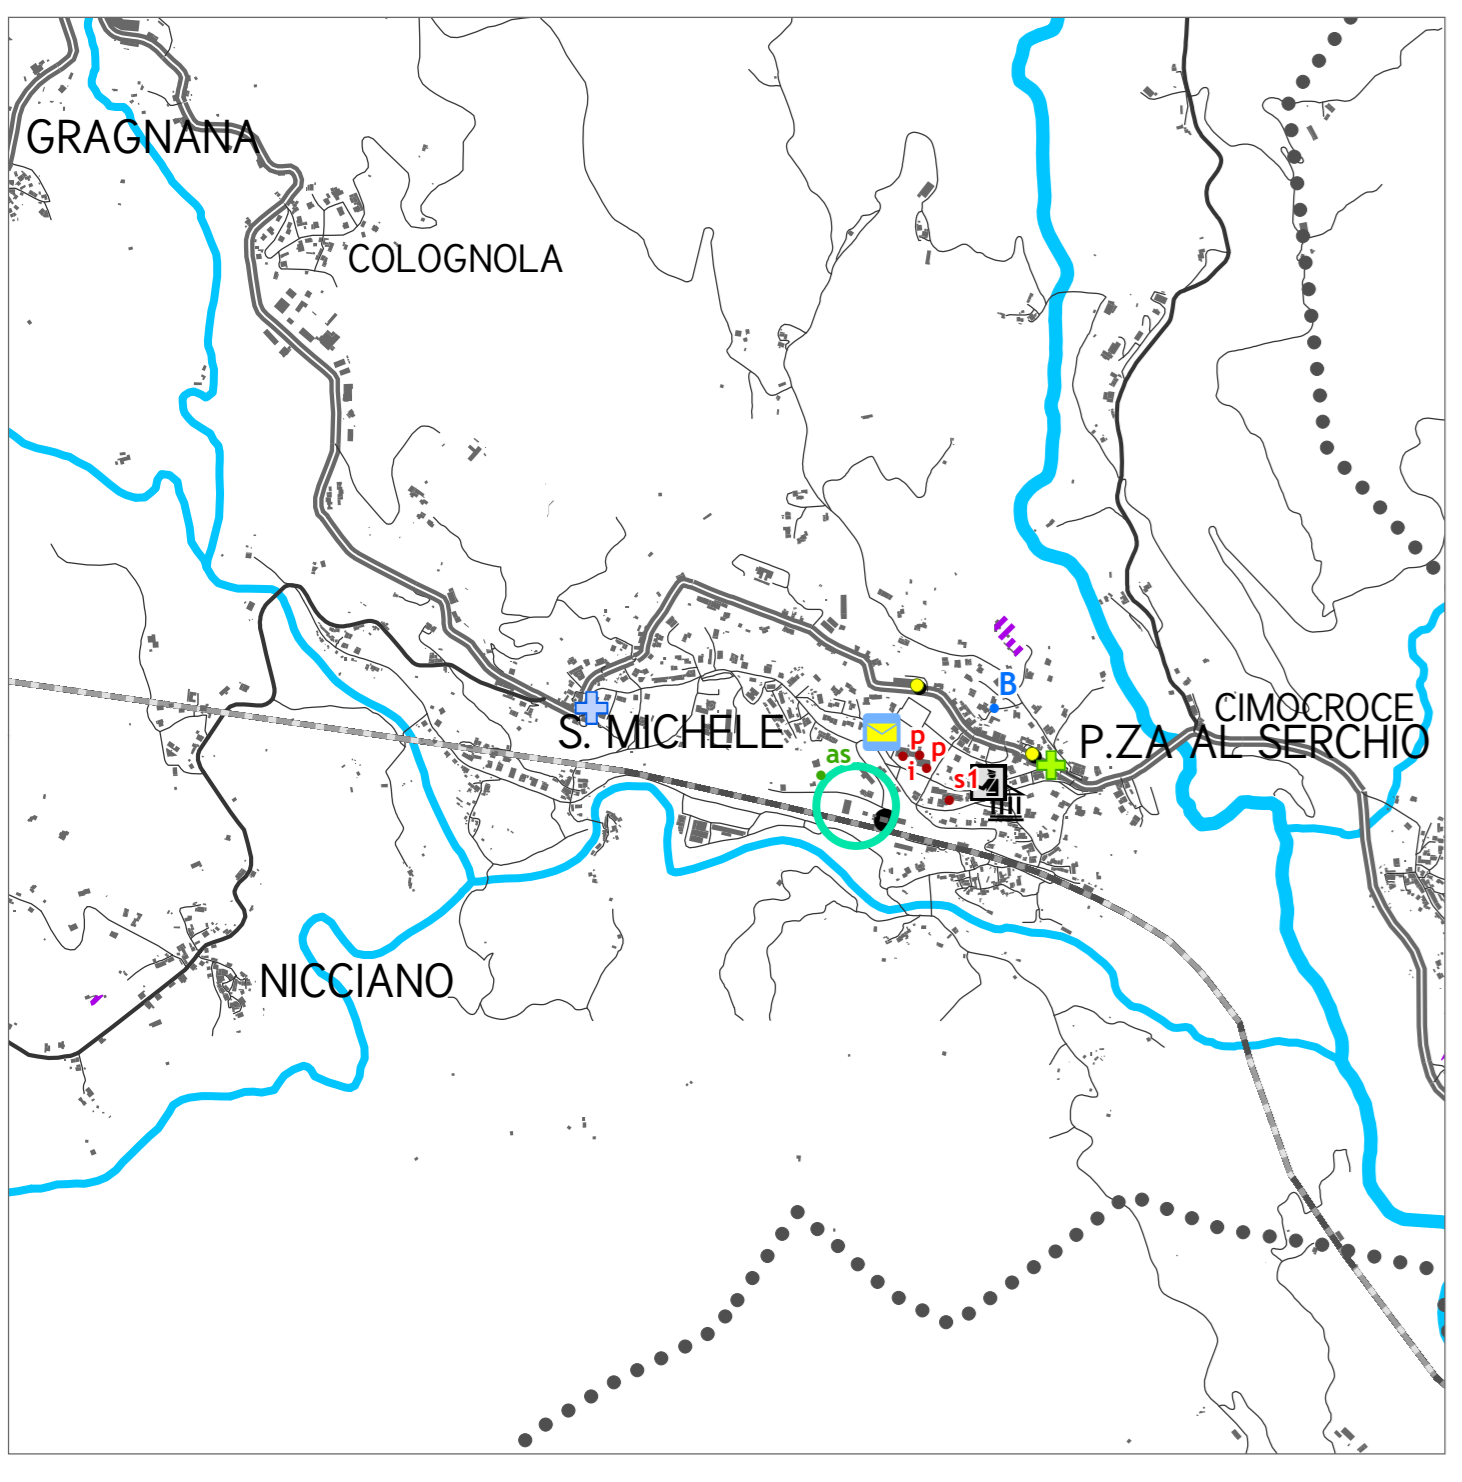

SERVIZI CULTURALI

PIAZZA AL SERCHIO
PARTICOLARE SCALA 1:15.000