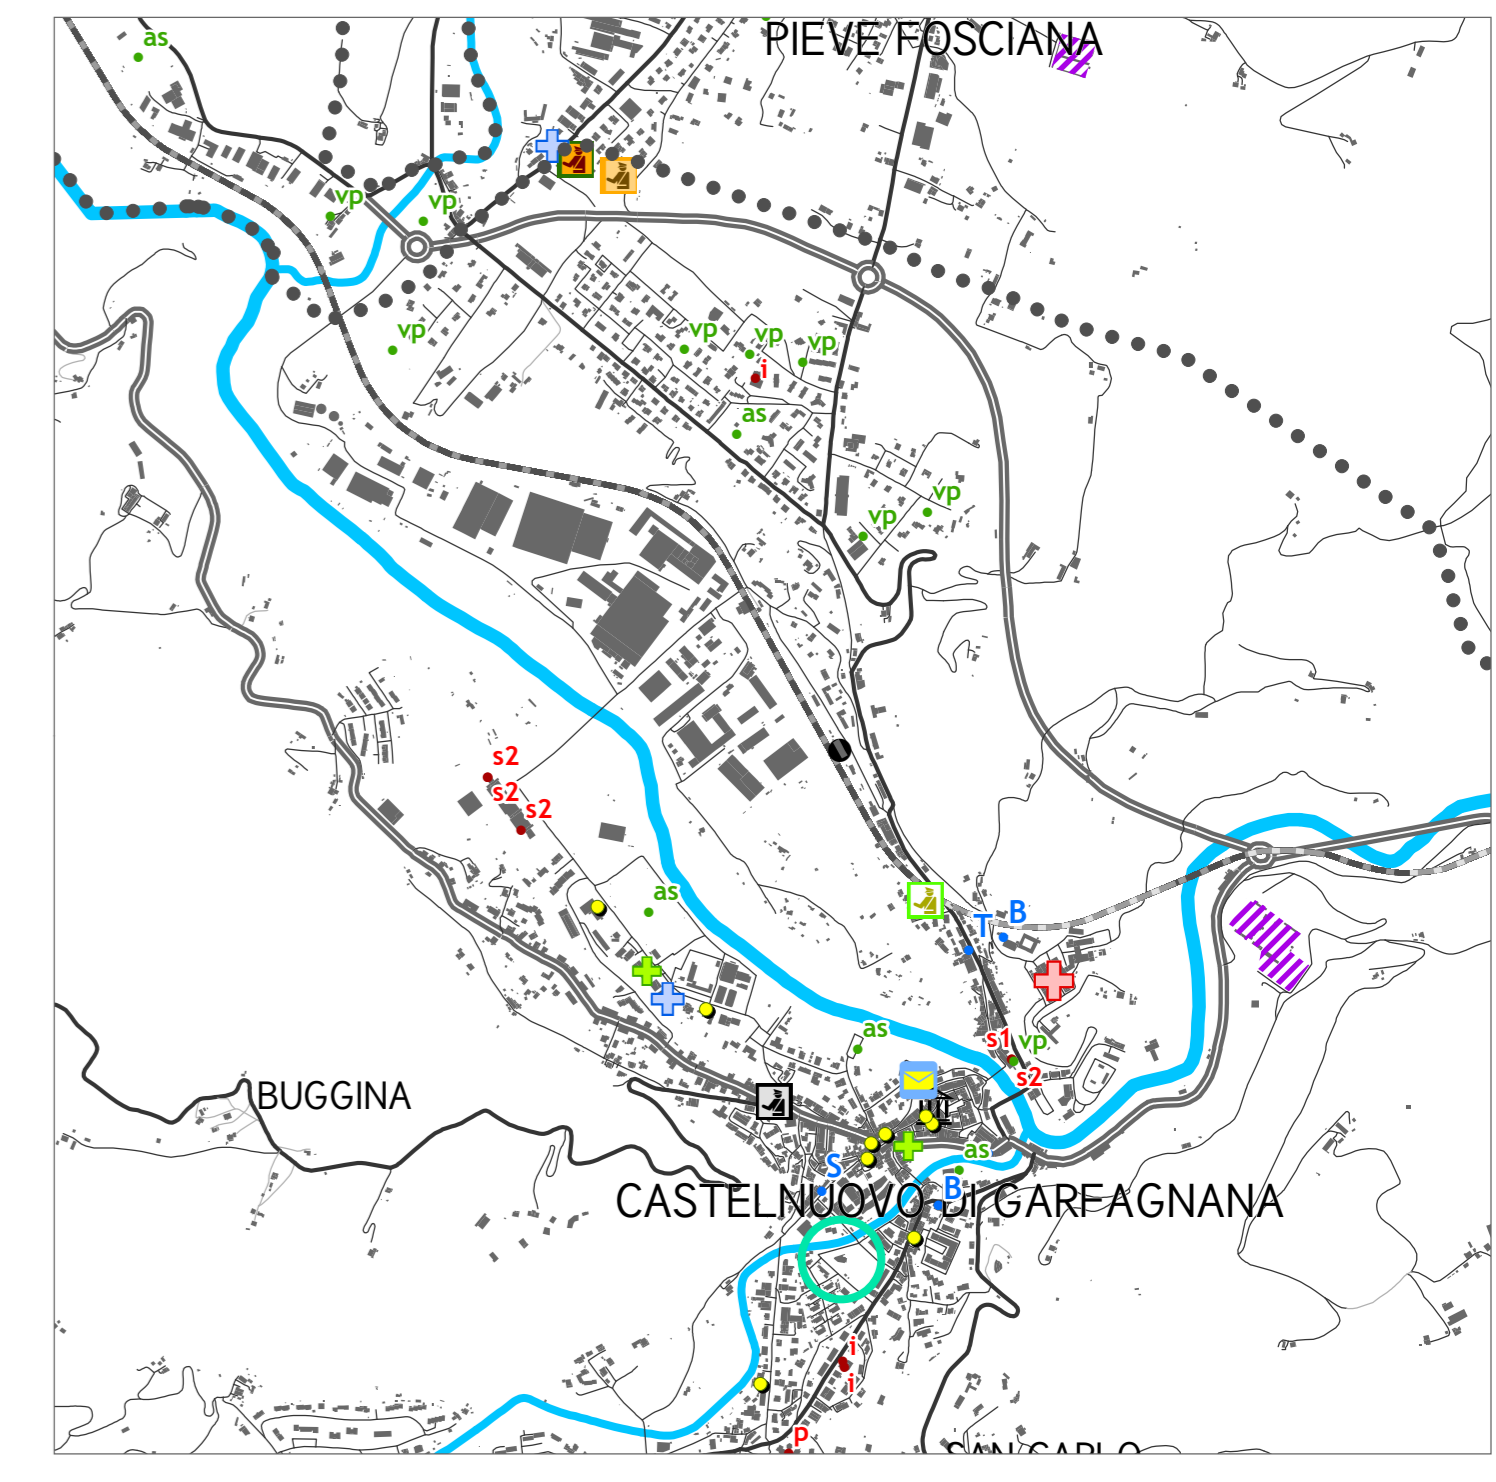

LOCALITA' CON PRESENZA DI SERVIZI DI PRESIDIO

1. **LEGENDA**
2. ••• confine comunale
   - **SERVIZI**
   - Regione 2015 - aggiornamento speditivo
   - **SERVIZI SANITARI**
     - ☒ ospedali
     - ☒ farmacie
     - ☒ ambulatori
   - **SERVIZI GENERALI**
     - ☒ poste
     - ☒ uffici comunali
     - ☒ banche
   - **SERVIZI CULTURALI**
     - S - sale cinematografiche
     - T - teatri
     - B - biblioteche
   - **SERVIZI PER LA SICUREZZA**
   - FF.OO. 2017
     - ☒ carabinieri
     - ☒ guardia di finanza
     - ☒ corpo forestale
     - ☒ vigili del fuoco
   - **SERVIZI SCOLASTICI**
   - MUR 2017 - aggiornamento speditivo
     - I - scuola dell'infanzia
     - P - scuola primaria
     - S1 - scuola secondaria di primo grado
     - S2 - scuola secondaria di secondo grado
   - **ATTREZZATURE PER IL VERDE E LO SPORT**
   - Provincia 2010
     - VP - verde pubblico
     - AS - attrezzature sportive
     - PI - piscine
   - **CIMITERI**
   - ☒ cimiteri (aggiornamento speditivo Provincia 2010)
   - **RETE TRASPORTO PUBBLICO (REGIONE 2017)**
   - ☒ terminali autobus
   - linea ferroviaria
   - tratti in galleria
   - stazioni ferroviarie
   - **RETE STRADALI**
   - strada regionale
   - strada provinciale
   - strada comunale
   - strada privata
3. **PRESENZA DI SERVIZI DI PRESIDIO (ESERCIZI D VICINATO E SIMILI)**
4. località con servizi di presidio
   - località senza servizi di presidio
5. **POPOLAZIONE RESIDENTE (COMUNI 2017)**
6. < 50 abitanti
   - 50 - 200 abitanti
   - 200 - 1000 abitanti
   - 1000 - 2000 abitanti
   - 2000 - 5000 abitanti

unione comuni garfagnana
provincia di luca
comuni di camporgiano, careggine, castelnuovo di garfagnana, castiglione di garfagnana, foscianodora, gallignano, mitezzano, molazzana, piazza al serchio, pieve fosciana, san romano in garfagnana, sillano giuncugnano, fabbriche di vergemoli, villa collemandina

PRESIDENTE
Nicola Poli

SEGRETARIO GENERALE
Francesco Pinagli

SERVIZIO PIANIFICAZIONE INTERCOMUNALE
Marcello Bernasconi - RUP
Chiara Rossi

GARANTE DELL'INFORMAZIONE
E DELLA PARTECIPAZIONE
Enio Colletti

piano strutturale intercomunale
QUADRO CONOSCITIVO
Tav.QC06 - carta dei servizi

PROGETTO URBANISTICO E VAS
Riccardo Luca Breschi - coordinatore
Giuseppe Blagotti
Benedetta Biagini
Andrea Giraldi

STUDI GEOLOGICI
Gaudio Manoni
Alessandra Mucci

STUDI IDROLOGICI-IBRAULICI
Paolo Barottoli

STUDI AGRONOMICI E FORESTALI
Eduardo Viti
Andrea Fedri

ASPETTI SOCIOECONOMICI
Claudio Salvucci
Daniele Mirani

ASPETTI GIURIDICI
Guido Giovannelli

Scala 1:35.000